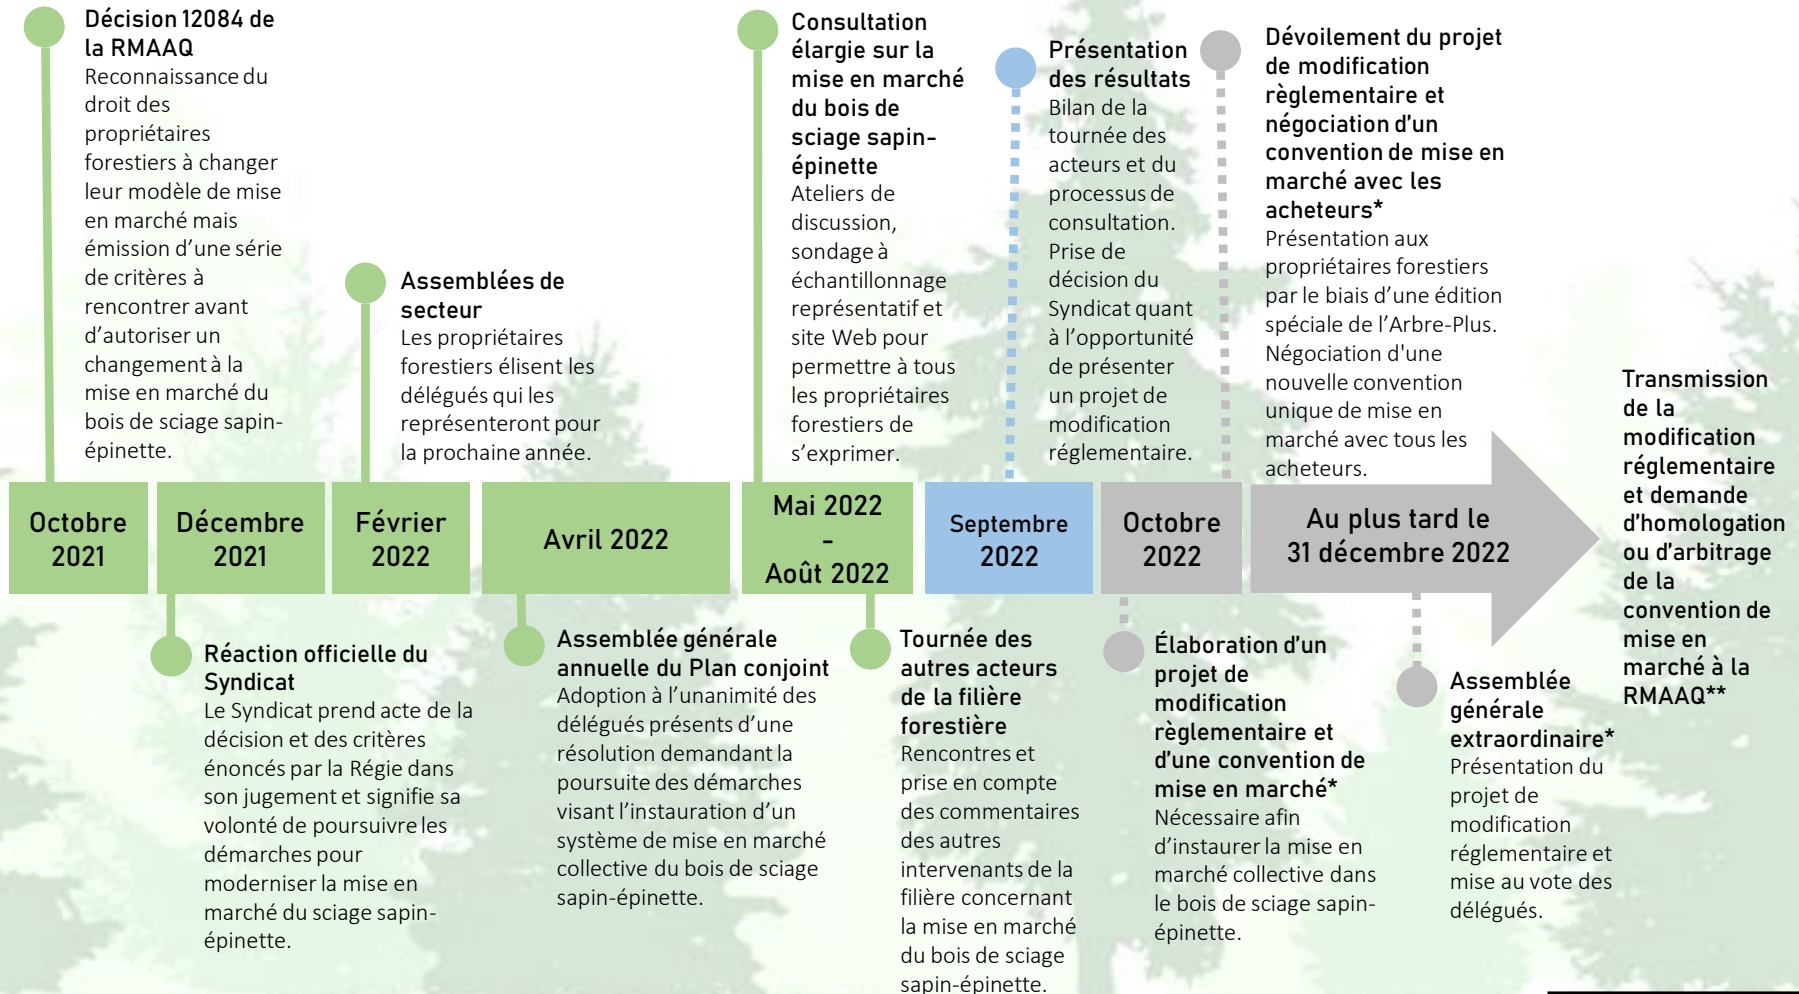

# Tableau de bord

## Mise en marché du bois de sciage sapin-épinette

Syndicat des  
Producteurs forestiers  
du Sud du Québec

Légende	
<span style="color: green;">■</span>	Réalisé
<span style="color: blue;">■</span>	En cours de réalisation
<span style="color: grey;">■</span>	À venir*

\*En évolution selon les rencontres des propriétaires forestiers et des autres intervenants de la filière forestière.

\*\*Si nécessaire au regard du résultat du vote des délégués réunis en assemblée générale extraordinaire. La RMAAQ est la Régie des marchés agricoles et alimentaires du Québec